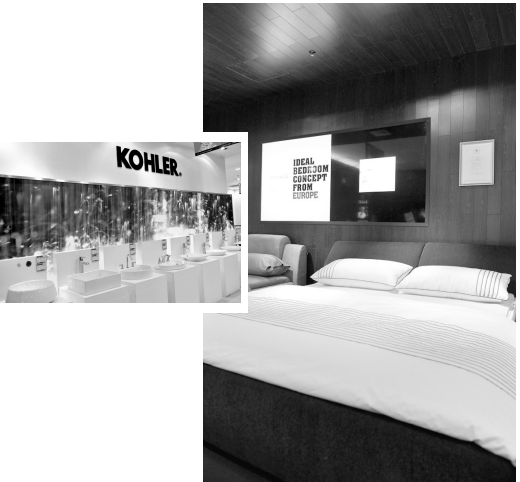

墙纸 (城北精品中心3F)

中鑫：1.06*15.6特款进口韩国墙纸，原价98元/米，特价9元/米(整卷起卖)
雅华：田园风格托斯卡纳系列：特价150/卷，优惠价50元/卷(限花色)

备注：以下商品仅在富森·美家居(城南)国际商城，元旦独享 富森·美家居跨年狂欢特供品数量有限，购完即止。

1. **海蒂诗五金：**家泰A05-81钢，原价186元/把，特价68元/把；家泰S0682双色钢锁，原价186元/把，特价30元/把，每天限10把，每户限购2把。(商城1F)
   莫霍克：羊毛毯直径1.5M，原价3200元/张，特价390元/张，限20张；2*3M方形羊毛毯，原价6800元/张，特价800元/张，限15张(商城1F)
   艾克思顿：WL0049-1壁灯，原价629元/盏，特价198元/盏，每天限15盏；CH0325吸顶灯，原价1144元/盏，特价298元/盏，每天限15盏；东方名仕20083-2全镜前灯，原价234元/盏，特价60元/盏，每天限15盏。每户限购1盏。(商城1F)
   圣象瑞宝壁纸：1721201/2001200型，原价198元/卷，特价18元/卷，每户限购2卷(商城1F)
   琪璋：MD8336-2A吊灯，原价1265元/盏，特价499元/盏(每天20盏，共60盏)(商城1F)
   利事达：不锈钢垃圾桶，特价39元/个(1月1日当天，共50个，每户限购1个)(商城1F)
   帝朗：全铜角阀特价19元/个，1月1、2日每天各50个，每户限购2个。共100个。(商城1F)
   金四维：虚假器1100RF，原价1180元/个，特价198元/个(每天限50套，共150套，不含配件，不送货不安装)(商城1F)
   楚楚吊顶：火鸟3008三合一取
2. **暖浴霸：**原价298元/台，特价128元/台(每天限10台，共30台)(商城1楼)
   希恩：淋浴花洒(372151C)，原价840元/套，特价380元/套。(限100套)(商城1F)
   安华：专用四件套五金挂件(单毛巾杆+双毛巾杆+马桶刷+毛巾环)，原价428元/套，特价99元/套。每户限1套。(限60套)(商城1F)
   航标：虚假器(W1311)，原价3768元/套，特价399元/套。(限量100套，不含安装和运费)(商城1F)
   丽莎淋浴房：(BJ-S442)，原价2828元/套，特价880元/套。(不含运费，安装及石基，限60套)(商城1F)
   莱姆森：洁美高杆花洒(5698)，原价1095元/套，特价660元/套。(限量60套)(商城1F)
   米洛：皮拖鞋，特价100元/个(元旦三天，每天限20个)；茶几(H19-2)，特价1000元/张(元旦三天，每天限10张)(商城2F)
   喜临门：爱佳宜家床垫(1.5*2.0)，原价2890元/张，特价980元/张(每天限10张，共30张，不送货)(商城2F)
   升雅：茶几SC07110，原价2380元/张，特价398元/张(限1月1日，限5张)(商城2F)
   简欧：TW200-B三斗柜，特价99元/个(限20个/天)。(均不含送货安装)(商城3F)
3. **御花园：**Z-GB231精品休闲桌+Y-GB131精品休闲椅(1+3)，原价2520元/套，特价1008元/套(限6套)；Z-GB226精品休闲桌+Y-GB126精品休闲椅(1+3)，原价2492元/套，特价1008元/套(限7套)；Z-GB513精品休闲桌+Y-GB413精品休闲椅(1+2)，原价3545元/套，特价1600元/套(限3套)。(均不含送货安装)(商城3F)
   健威：全场8.5折(特价除外)；LS21(2)106地毯，原价1350元/个，特价399元/个；DT21(2)1717餐桌，原价980元，特价299元/张；LT21(2)505茶几，原价650元/个，特价199元/个。(以上商品限20个/天，均不含送货安装，2011年2月20日后退货)(商城3F)
   小虎鞋柜：F2-106A鞋柜，原价1652元/个，特价880元/个；D2-O2鞋柜，原价854元/个，特价499元/个；D3-304-4鞋柜，原价2584元/个，特价1490元/个。(商城3F)
   红苹果：R132-47茶几，原价490元/张，特价188元/张(限10张/天)；电视柜R031/034，原价740元/个，特价298元/个(限10个/天)；R232(1.2米)餐桌+R400餐椅*4，特价1680元/套(限10张/天)；正价商品买就送(床垫、床上用品等)。(商城3F)
   圣象地板：活动特供款：原价108元/㎡，特价48元/㎡(净板价)(商城4F)

富森·美家居城北总部精彩特惠

橱柜 (城北精品中心)
百年好：3米地柜(人造石台面)+0.9米吊柜+中宝特款烟机+中宝特款灶具，特价4980元/套
雷诺世家：3米地柜(人造石台面)+1米吊柜+CXW-220-S519烟机+J2Y-SY015灶具+DS7643水盆+柜，特价4699元/套

灯饰 (城北精品中心2F)
普利亚：羊皮灯套餐(1客+1餐+2卧+1阳+1厨+1卫)，特价888元/套
国灯美：特款现代灯4件套(1客+1餐+2卧)，特价1280元/套；特款吸顶灯，特价8元/盏
亿豪：特款现代水晶灯套餐(1厅+2卧+1餐)，原价3680元/套，特价1480元/套

正泰电工：名派2.5寸铝合金筒灯，原价24元/个，特价4.8元/个
楚楚吊顶：300*300纳米漆涂白系列，特价139元/㎡；170*600阿尔卑斯系列，特价288元/㎡
华狮龙吊顶：C300*300纳米板，特价126元/㎡
莱斯顿吊顶：300*300(1厨+1卫，共8㎡)，特价2650元/户(包含双滚圆筒板、照明灯、碳纤维五合一取暖器、滚涂双边线条)

弗兰卡：CXW-200-T13烟机+90901灶具+APX620A水槽+CT901龙头，原价7999元/套，特价4999元/套(城北精品中心1F)
怡台：800MRSC直饮水机，原价2850元/台，特价1980元/台。(城北精品中心1F)
安然纱窗：不可拆洗隐形纱窗，特价100元/米(每户限购5米，城北精品中心1F)